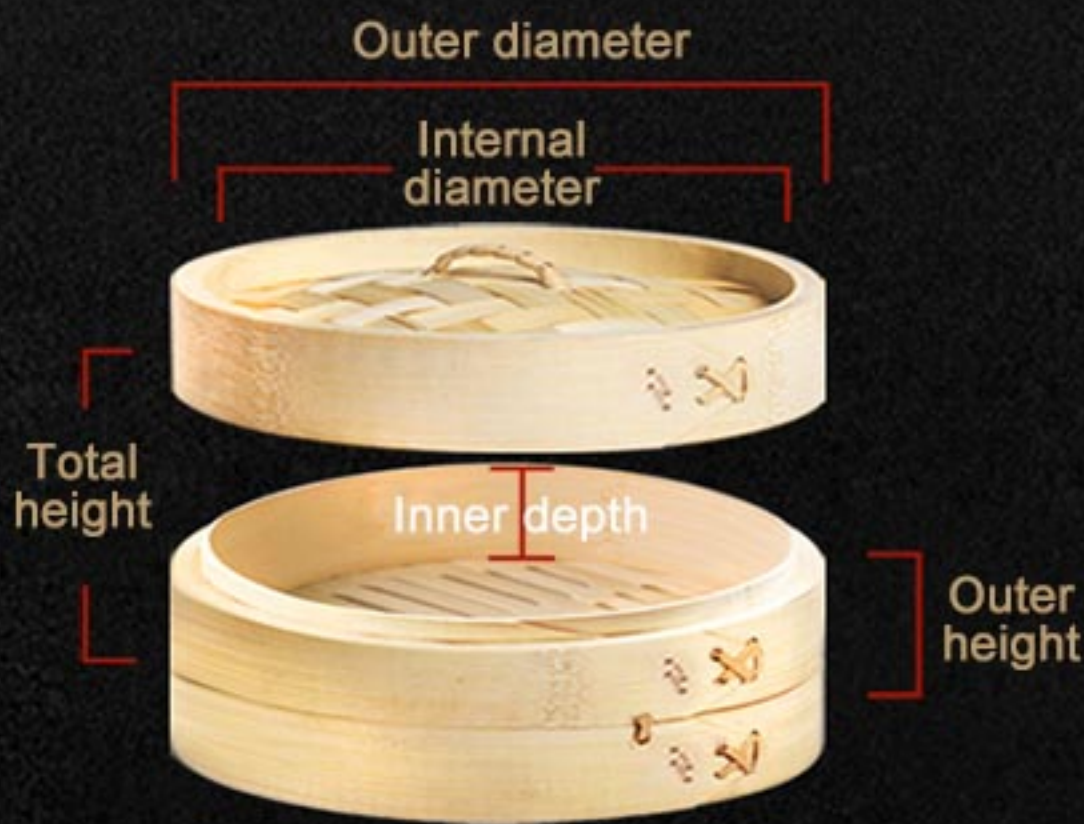

# Bamboo Steamer

Model:BSR

Customized your logo(MOQ:10pcs)

**Name: Bamboo steamer**

**Model: BSR**

**Material: Nature bamboo**

**Logo: Can be customized**

**Size: 8cm-52cm**

Outer diameter	Outer height	Internal diameter	Inner depth	Total height
8cm	5cm	7.0cm	3.3cm	4cm
9cm	5cm	8.0cm	3.3cm	4cm
10cm	5cm	9.0cm	3.3cm	4cm
13cm	6cm	11.5cm	3.3cm	5cm
15cm	6cm	13.5cm	3.5cm	5cm
16.8cm	6.5cm	15.0cm	3.5cm	5.5cm
18cm	6.5cm	16.3cm	3.5cm	5.5cm
21cm	6.5cm	19.2cm	4.0cm	5.5cm
24cm	6.8cm	22.0cm	4.5cm	5.5cm
25.5cm	7.5cm	23.5cm	4.5cm	6cm
27cm	7.5cm	24.8cm	4.5cm	6.5cm
30cm	7.5cm	28.2cm	4.5cm	6.5cm
36cm	7.5cm	32.5cm	4.5cm	6.5cm
52cm	9.0cm	49.0cm	6.0cm	8.3cm